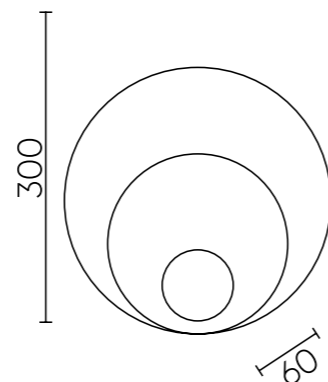

GOCCIA SP1
 CODE: 1920/201
 Ø180xH190mm
 1x40W E27

GOCCIA AP1
 CODE: 1920/401
 L300xW60xH300mm
 1x40W G9

ХАРАКТЕРИСТИКИ

Арматура	металл, мрамор
Покрытие	гальваника
Цвет покрытия	золото/белый

GOCCIA AP1

GOCCIA SP1