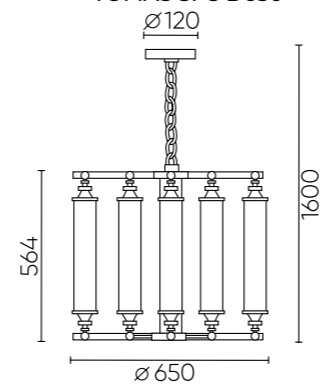

TOMAS BRASS

TOMAS SP8 D650 BRASS
 CODE: 3672/308D
 Ø650xH564mm
 8x60W E14

TOMAS SP4 BRASS
 CODE: 3672/304
 Ø310xH561mm
 4x60W E14

TOMAS GOLD

TOMAS AP1 GOLD
 CODE: 3670/401
 L70xW155xH408mm
 1x60W E14

ХАРАКТЕРИСТИКИ

Арматура	металл
Покрытие	гальваника
Цвет покрытия	латунь
Плафон	рельефное стекло
Цвет плафона	прозрачный

TOMAS SP4

TOMAS SP8 D650

ХАРАКТЕРИСТИКИ

Арматура	металл
Покрытие	гальваника
Цвет покрытия	золото
Плафон	рельефное стекло
Цвет плафона	прозрачный