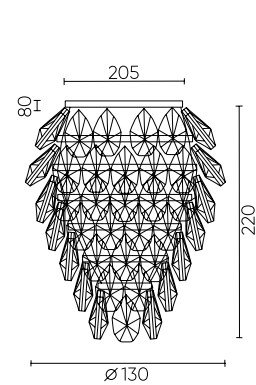

CHARME CHROME

**CHARME SP2 CHROME/
TRANSPARENT**

CODE: 1373/202
Ø150xH200mm
2x40W G9

**CHARME SP4 CHROME/
TRANSPARENT**

CODE: 1373/204
Ø250xH310mm
4x40W G9

**CHARME SP6 CHROME/
TRANSPARENT**

CODE: 1373/206
Ø300xH430mm
6x40W G9

**CHARME AP3 CHROME/
TRANSPARENT**

CODE: 1373/403
L170xW130xH220mm
3x40W G9

ХАРАКТЕРИСТИКИ

Арматура	металл
Покрытие	гальваника
Цвет покрытия	хром
Подвеска	хрусталь
Цвет подвески	прозрачный

CHARME AP3