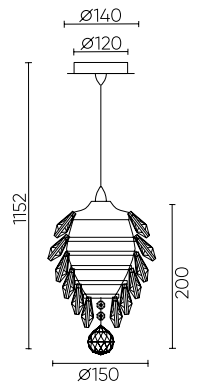

CHARME CHROME

**CHARME SP2 CHROME/
TRANSPARENT**

CODE: 1373/202
Ø150xH200mm
2x40W G9

**CHARME SP4 CHROME/
TRANSPARENT**

CODE: 1373/204
Ø250xH310mm
4x40W G9

**CHARME SP6 CHROME/
TRANSPARENT**

CODE: 1373/206
Ø300xH430mm
6x40W G9

**CHARME AP3 CHROME/
TRANSPARENT**

CODE: 1373/403
L170xW130xH220mm
3x40W G9

ХАРАКТЕРИСТИКИ

Арматура	металл
Покрытие	гальваника
Цвет покрытия	хром
Подвеска	хрусталь
Цвет подвески	прозрачный

CHARME SP2

CHARME SP4