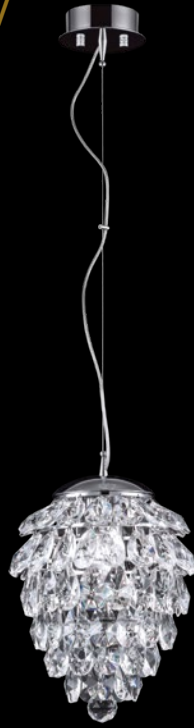

CHARME CHROME

**CHARME SP2 CHROME/
TRANSPARENT**

CODE: 1373/202
Ø150xH200mm
2x40W G9

**CHARME SP4 CHROME/
TRANSPARENT**

CODE: 1373/204
Ø250xH310mm
4x40W G9

**CHARME SP6 CHROME/
TRANSPARENT**

CODE: 1373/206
Ø300xH430mm
6x40W G9

**CHARME AP3 CHROME/
TRANSPARENT**

CODE: 1373/403
L170xW130xH220mm
3x40W G9

ХАРАКТЕРИСТИКИ

Арматура	металл
Покрытие	гальваника
Цвет покрытия	хром
Подвеска	хрусталь
Цвет подвески	прозрачный

CHARME SP2

CHARME SP4

CHARME AP3

CHARME SP6