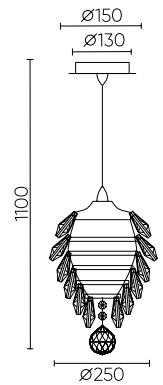

CHARME CHROME

**CHARME SP2 CHROME/
TRANSPARENT**

CODE: 1373/202
Ø150xH200mm
2x40W G9

**CHARME SP4 CHROME/
TRANSPARENT**

CODE: 1373/204
Ø250xH310mm
4x40W G9

**CHARME SP6 CHROME/
TRANSPARENT**

CODE: 1373/206
Ø300xH430mm
6x40W G9

**CHARME AP3 CHROME/
TRANSPARENT**

CODE: 1373/403
L170xW130xH220mm
3x40W G9

ХАРАКТЕРИСТИКИ

Арматура	металл
Покрытие	гальваника
Цвет покрытия	хром
Подвеска	хрусталь
Цвет подвески	прозрачный

CHARME SP2

CHARME SP4