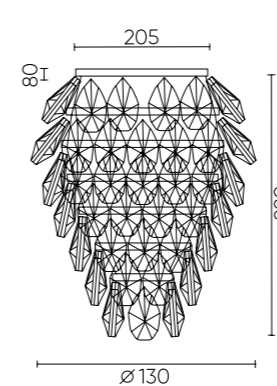

CHARME SP2 GOLD/TRANSPARENT

CODE: 1374/202

Ø150xH200mm
2x40W G9

CHARME SP4 GOLD/TRANSPARENT

CODE: 1374/204

Ø250xH310mm
4x40W G9

CHARME SP6 GOLD/TRANSPARENT

CODE: 1374/206

Ø300xH430mm
6x40W G9

CHARME AP3 GOLD/TRANSPARENT

CODE: 1374/403

L170xW130xH220mm
3x40W G9

ХАРАКТЕРИСТИКИ

Арматура	металл
Покрытие	гальваника
Цвет покрытия	золото
Подвеска	хрусталь
Цвет подвески	прозрачный

CHARME AP3