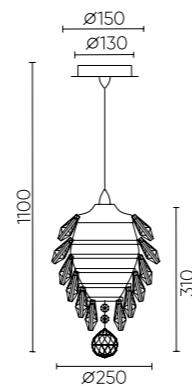

CHARME SP2 GOLD/TRANSPARENT

CODE: 1374/202

Ø150xH200mm
2x40W G9

CHARME SP4 GOLD/TRANSPARENT

CODE: 1374/204

Ø250xH310mm
4x40W G9

CHARME SP6 GOLD/TRANSPARENT

CODE: 1374/206

Ø300xH430mm
6x40W G9

CHARME AP3 GOLD/TRANSPARENT

CODE: 1374/403

L170xW130xH220mm
3x40W G9

ХАРАКТЕРИСТИКИ

Арматура	металл
Покрытие	гальваника
Цвет покрытия	золото
Подвеска	хрусталь
Цвет подвески	прозрачный

CHARME SP4