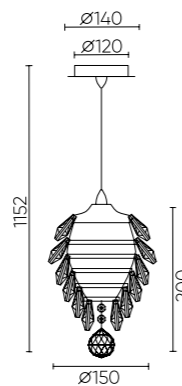

CHARME SP2 GOLD/TRANSPARENT

CODE: 1374/202

Ø150xH200mm
2x40W G9

CHARME SP4 GOLD/TRANSPARENT

CODE: 1374/204

Ø250xH310mm
4x40W G9

CHARME SP6 GOLD/TRANSPARENT

CODE: 1374/206

Ø300xH430mm
6x40W G9

CHARME AP3 GOLD/TRANSPARENT

CODE: 1374/403

L170xW130xH220mm
3x40W G9

ХАРАКТЕРИСТИКИ

Арматура	металл
Покрытие	гальваника
Цвет покрытия	золото
Подвеска	хрусталь
Цвет подвески	прозрачный

CHARME SP2