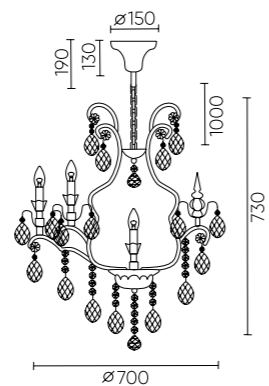

ХАРАКТЕРИСТИКИ

Арматура	металл
Покрытие	краска
Цвет покрытия	черный
Подвеска	хрусталь
Цвет подвески	прозрачный

MAGNIFICO SP13