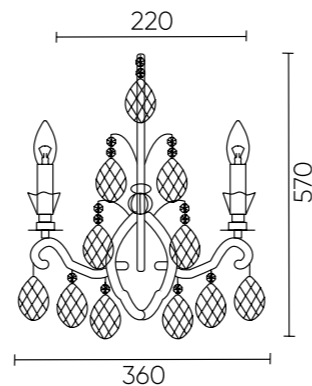

MAGNIFICO AP2