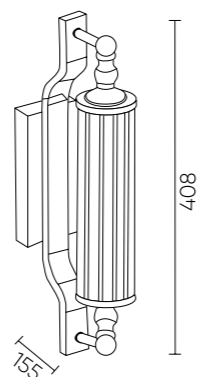

ХАРАКТЕРИСТИКИ

Арматура	металл
Покрытие	гальваника
Цвет покрытия	хром
Плафон	рельефное стекло
Цвет плафона	прозрачный

TOMAS API