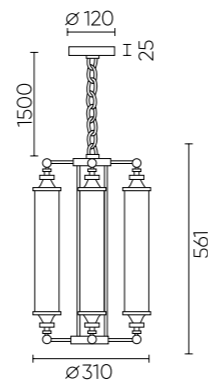

TOMAS API CHROME

CODE:3671/401
L70xW155xH408mm
1x60W E14

TOMAS SP4 CHROME

CODE:3671/304
Ø310xH561mm
4x60W E14

TOMAS SP8 L1000 CHROME

CODE:3671/308
L1020xW240xH530mm
8x60W E14

ХАРАКТЕРИСТИКИ

Арматура	металл
Покрытие	гальваника
Цвет покрытия	хром
Плафон	рельефное стекло
Цвет плафона	прозрачный

TOMAS API

TOMAS SP4

TOMAS SP8 L1000