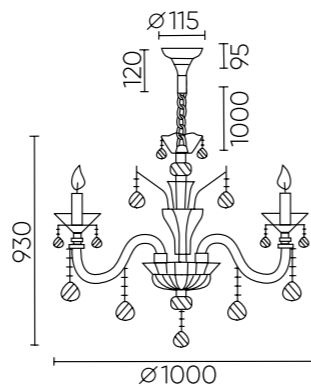

## ALICANTE SP12+6

CODE: 1050/318

Ø1000xH930mm  
18x60W E14

## ALICANTE SP8

CODE: 1050/308

Ø750xH620mm  
8x60W E14

## ALICANTE AP2

CODE: 1050/402

L360xW360xH330mm  
2x60W E14

### ХАРАКТЕРИСТИКИ

Арматура	металл
Покрытие	гальваники
Цвет покрытия	бронза
Подвеска	хрусталь
Цвет подвески	прозрачный

ALICANTE SP12+6

ALICANTE AP2

ALICANTE SP8