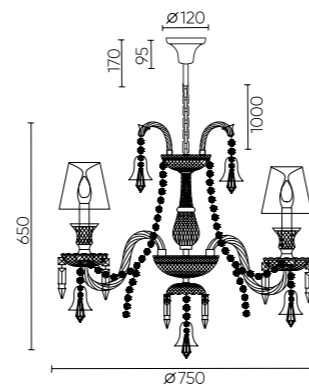

PRINCESS SP8