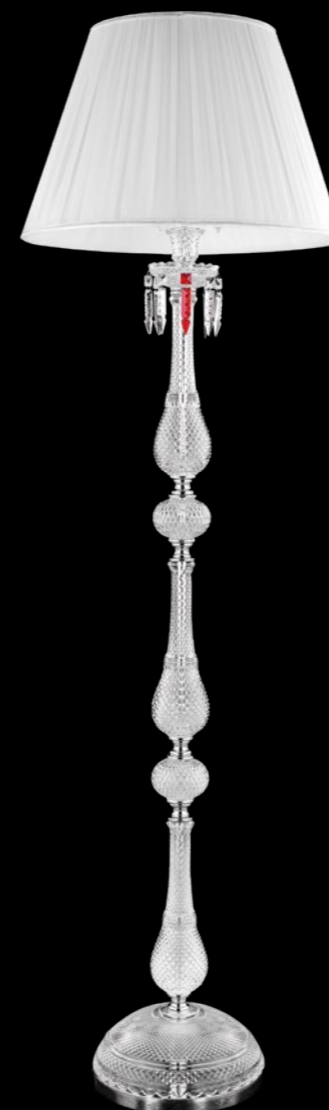

PRINCESS SP8
 CODE: 2760/308
 Ø750xH650mm
 8x60W E14

PRINCESS SP10+5
 CODE: 2760/315
 Ø900xH720mm
 15x60W E14

PRINCESS PT3
 CODE: 2760/603
 Ø530xH1800mm
 3x60W E14

PRINCESS LG1
 CODE: 2760/501
 Ø420xH650mm
 1x60W E14

PRINCESS AP2
 CODE: 2760/402
 L300xW250xH410mm
 2x60W E14

ХАРАКТЕРИСТИКИ

Арматура	металл/стекло
Покрытие	гальваника
Цвет покрытия	хром/прозрачный
Абажур	текстиль
Цвет абажура	белый
Подвески	хрусталь
Цвет подвески	прозрачный/красный

PRINCESS AP2

PRINCESS SP8

PRINCESS PT3

PRINCESS SP10+5

PRINCESS LG1