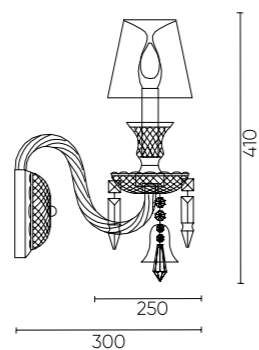

ХАРАКТЕРИСТИКИ

Арматура	металл/стекло
Покрытие	гальваника
Цвет покрытия	хром/прозрачный
Абажур	текстиль
Цвет абажура	белый
Подвески	хрусталь
Цвет подвески	прозрачный/красный

PRINCESS AP2