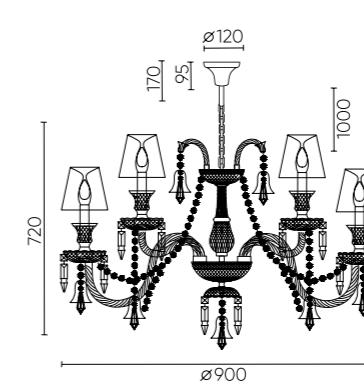

PRINCESS SP8
 CODE: 2760/308
 Ø750xH650mm
 8x60W E14

PRINCESS SP10+5
 CODE: 2760/315
 Ø900xH720mm
 15x60W E14

PRINCESS PT3
 CODE: 2760/603
 Ø530xH1800mm
 3x60W E14

PRINCESS LG1
 CODE: 2760/501
 Ø420xH650mm
 1x60W E14

PRINCESS AP2
 CODE: 2760/402
 L300xW250xH410mm
 2x60W E14

ХАРАКТЕРИСТИКИ

Арматура	металл/стекло
Покрытие	гальваника
Цвет покрытия	хром/прозрачный
Абажур	текстиль
Цвет абажура	белый
Подвески	хрусталь
Цвет подвески	прозрачный/красный

PRINCESS AP2

PRINCESS SP8

PRINCESS PT3

PRINCESS SP10+5

PRINCESS LG1