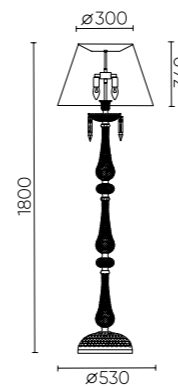

PRINCESS PT3