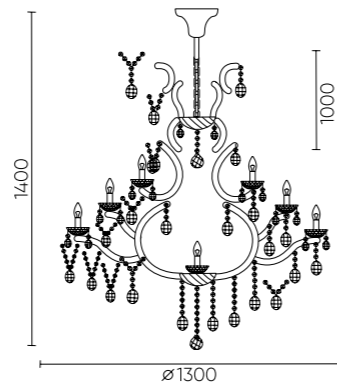

## HOLLYWOOD SP53 GOLD

CODE: 2011/353

Ø1400xH1500mm

53x60W E14

## HOLLYWOOD SP16+8+8 GOLD

CODE: 2011/332

Ø1300xH1400 mm

32x60W E14

### ХАРАКТЕРИСТИКИ

Арматура	металл/стекло
Покрытие	гальваника
Цвет покрытия	золото/прозрачный
Подвеска	хрусталь
Цвет подвески	прозрачный

### HOLLYWOOD SP16+8+8