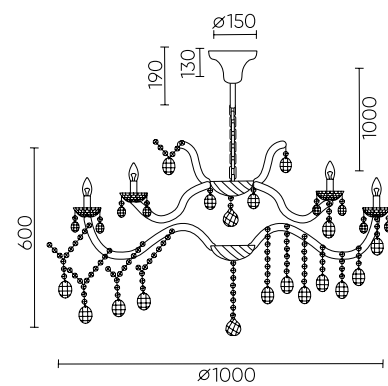

HOLLYWOOD SPI2+6 GOLD

CODE: 2011/318

Ø1000xH600mm

18x60W E14

HOLLYWOOD SP20+10 GOLD

CODE: 2011/330

Ø1200xH800 mm

30x60W E14

ХАРАКТЕРИСТИКИ

Арматура	металл/стекло
Покрытие	гальваника
Цвет покрытия	золото/прозрачный
Подвеска	хрусталь
Цвет подвески	прозрачный

HOLLYWOOD SPI2+6

HOLLYWOOD SP20+10