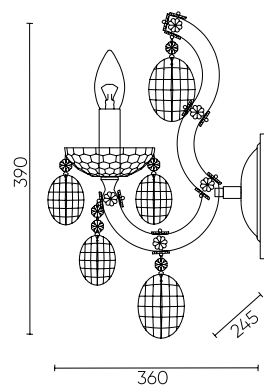

HOLLYWOOD SP8 GOLD

CODE: 2011/308

Ø800xH590mm
8x40W E14

HOLLYWOOD SP12 GOLD

CODE: 2011/312

Ø900xH650mm
12x40W E14

HOLLYWOOD AP2 GOLD

CODE: 2011/402

L350xW220xH380mm
2x60W E14

HOLLYWOOD SP6 GOLD

CODE: 2011/306

Ø630xH520mm
6x40W E14

ХАРАКТЕРИСТИКИ

Арматура	металл/стекло
Покрытие	гальваника
Цвет покрытия	золото/прозрачный
Подвеска	хрусталь
Цвет подвески	прозрачный

HOLLYWOOD AP2

HOLLYWOOD SP8

HOLLYWOOD SP6

HOLLYWOOD SP12