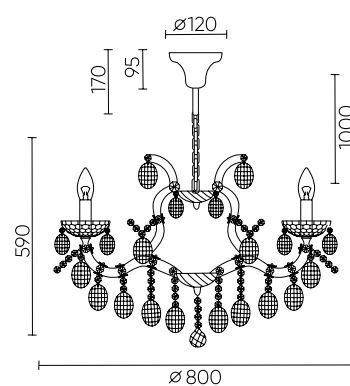

HOLLYWOOD SP8 GOLD

CODE: 2011/308

Ø800xH590mm
8x40W E14

HOLLYWOOD SP12 GOLD

CODE: 2011/312

Ø900xH650mm
12x40W E14

HOLLYWOOD AP2 GOLD

CODE: 2011/402

L350xW220xH380mm
2x60W E14

HOLLYWOOD SP6 GOLD

CODE: 2011/306

Ø630xH520mm
6x40W E14

ХАРАКТЕРИСТИКИ

Арматура	металл/стекло
Покрытие	гальваника
Цвет покрытия	золото/прозрачный
Подвеска	хрусталь
Цвет подвески	прозрачный

HOLLYWOOD AP2

HOLLYWOOD SP8

HOLLYWOOD SP6

HOLLYWOOD SP12