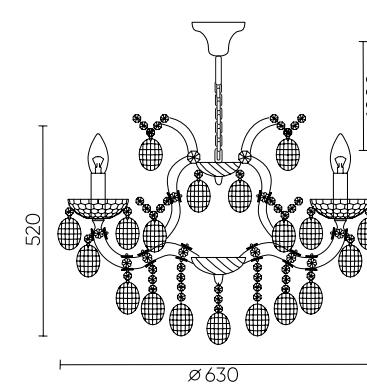

HOLLYWOOD SP8 GOLD

CODE: 2011/308

Ø800xH590mm
8x40W E14

HOLLYWOOD SP12 GOLD

CODE: 2011/312

Ø900xH650mm
12x40W E14

HOLLYWOOD AP2 GOLD

CODE: 2011/402

L350xW220xH380mm
2x60W E14

HOLLYWOOD SP6 GOLD

CODE: 2011/306

Ø630xH520mm
6x40W E14

ХАРАКТЕРИСТИКИ

Арматура	металл/стекло
Покрытие	гальваника
Цвет покрытия	золото/прозрачный
Подвеска	хрусталь
Цвет подвески	прозрачный

HOLLYWOOD AP2

HOLLYWOOD SP8

HOLLYWOOD SP6

HOLLYWOOD SP12