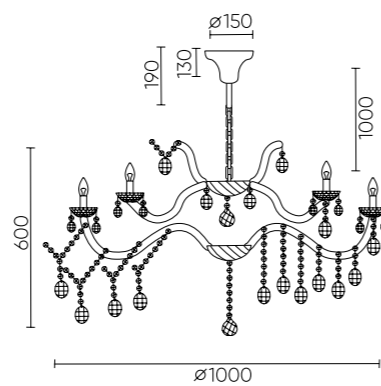

## HOLLYWOOD SP20+10 CHROME

CODE: 2010/330  
 Ø1200xH800mm  
 30x40W E14

## HOLLYWOOD SP12+6 CHROME

CODE: 2010/318  
 Ø1000xH600mm  
 18x60W E14

### ХАРАКТЕРИСТИКИ

Арматура	металл/стекло
Покрытие	гальваника
Цвет покрытия	хром/прозрачный
Подвеска	хрусталь
Цвет подвески	прозрачный

### HOLLYWOOD SP12+6