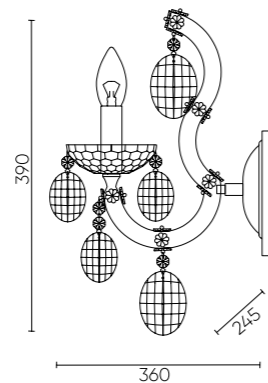

HOLLYWOOD SP8 CHROME

CODE: 2010/308

Ø800xH590mm
8x40W E14

HOLLYWOOD SP12 CHROME

CODE: 2010/312

Ø900xH650mm
12x40W E14

HOLLYWOOD AP2 CHROME

CODE: 2010/402

L360xW245xH390mm
2x40W E14

HOLLYWOOD SP6 CHROME

CODE: 2010/306

Ø630xH520mm
6x40W E14

ХАРАКТЕРИСТИКИ

Арматура	металл/стекло
Покрытие	гальваника
Цвет покрытия	хром/прозрачный
Подвеска	хрусталь
Цвет подвески	прозрачный

HOLLYWOOD AP2

HOLLYWOOD SP8

HOLLYWOOD SP6

HOLLYWOOD SP12