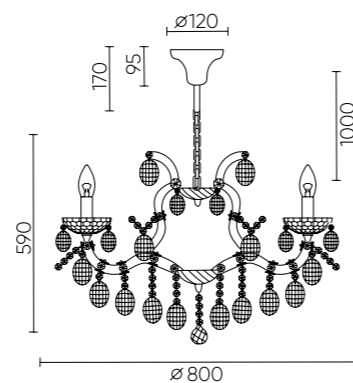

HOLLYWOOD SP8 CHROME

CODE: 2010/308

Ø800xH590mm
8x40W E14

HOLLYWOOD SP12 CHROME

CODE: 2010/312

Ø900xH650mm
12x40W E14

HOLLYWOOD AP2 CHROME

CODE: 2010/402

L360xW245xH390mm
2x40W E14

HOLLYWOOD SP6 CHROME

CODE: 2010/306

Ø630xH520mm
6x40W E14

ХАРАКТЕРИСТИКИ

Арматура	металл/стекло
Покрытие	гальваника
Цвет покрытия	хром/прозрачный
Подвеска	хрусталь
Цвет подвески	прозрачный

HOLLYWOOD AP2

HOLLYWOOD SP8

HOLLYWOOD SP6

HOLLYWOOD SP12