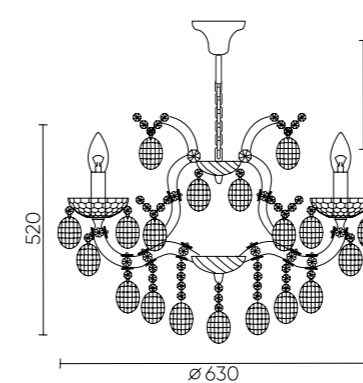

HOLLYWOOD SP8 CHROME

CODE: 2010/308

Ø800xH590mm
8x40W E14

HOLLYWOOD SP12 CHROME

CODE: 2010/312

Ø900xH650mm
12x40W E14

HOLLYWOOD AP2 CHROME

CODE: 2010/402

L360xW245xH390mm
2x40W E14

HOLLYWOOD SP6 CHROME

CODE: 2010/306

Ø630xH520mm
6x40W E14

ХАРАКТЕРИСТИКИ

Арматура	металл/стекло
Покрытие	гальваника
Цвет покрытия	хром/прозрачный
Подвеска	хрусталь
Цвет подвески	прозрачный

HOLLYWOOD AP2

HOLLYWOOD SP8

HOLLYWOOD SP6

HOLLYWOOD SP12