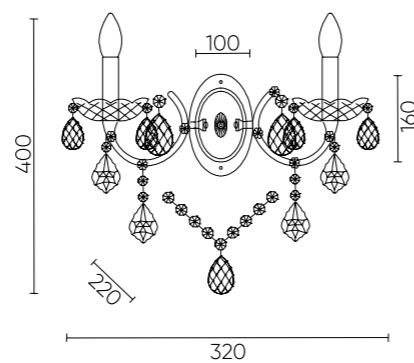

TESORO SP50
 CODE: 3190/350
 Ø1600xH900mm
 50x40W E14

TESORO AP2
 CODE: 3190/402
 L320xW220xH400mm
 2x40W E14

ХАРАКТЕРИСТИКИ

Арматура	металл/стекло
Покрытие	гальваника
Цвет покрытия	золото/прозрачный
Подвеска	хрусталь
Цвет подвески	прозрачный

TESORO AP2

TESORO SP50