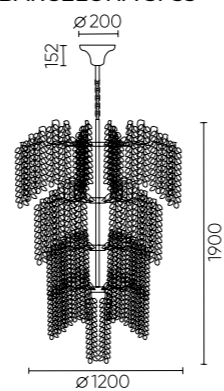

## BARCELONA SP33

CODE: 1160/233

Ø1200xH1900mm  
33x40W G9

## BARCELONA SP33 SILVER

CODE: 1161/233

Ø1200xH1900mm  
33x40W G9

### ХАРАКТЕРИСТИКИ

Арматура	металл
Покрытие	краска
Цвет покрытия	матовое золото, серебро
Подвеска	стекло
Цвет плафона	прозрачный/ янтарный, прозрачный/белый

BARCELONA SP33

BARCELONA SP33