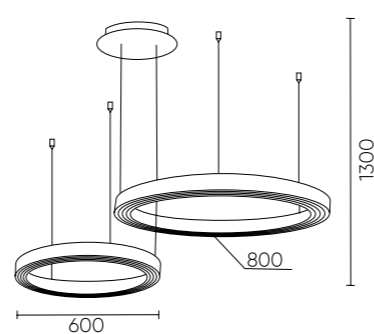

SATURN

SATURN SP120W LED GOLD

CODE: 2890/303
 Ø800xH204mm
 120W LED
 9600 Lm
 4000K

SATURN SP90W LED GOLD

CODE: 2890/302
 Ø800xH136mm
 90W LED
 7200 Lm
 4000K

SATURN SP30W LED GOLD

CODE: 2890/301
 Ø600xH68mm
 30W LED
 2400 Lm
 4000K

ХАРАКТЕРИСТИКИ

Арматура	металл
Покрытие	гальваника
Цвет покрытия	золото
Подвеска	хрусталь
Цвет подвески	прозрачный

SATURN SP30W LED

SATURN SP90W LED

SATURN SP120W LED