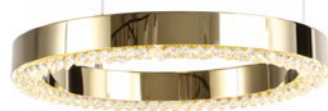

SATURN

SATURN SP120W LED GOLD

CODE: 2890/303
 Ø800xH204mm
 120W LED
 9600 Lm
 4000K

SATURN SP90W LED GOLD

CODE: 2890/302
 Ø800xH136mm
 90W LED
 7200 Lm
 4000K

SATURN SP30W LED GOLD

CODE: 2890/301
 Ø600xH68mm
 30W LED
 2400 Lm
 4000K

ХАРАКТЕРИСТИКИ

Арматура	металл
Покрытие	гальваника
Цвет покрытия	золото
Подвеска	хрусталь
Цвет подвески	прозрачный

SATURN SP30W LED

SATURN SP90W LED

SATURN SP120W LED