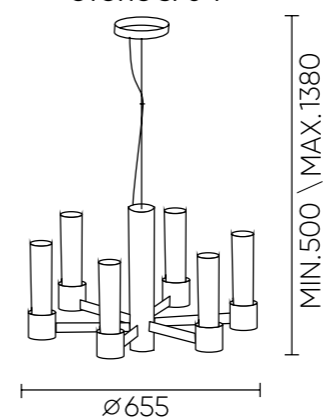

OTONO SP6+1