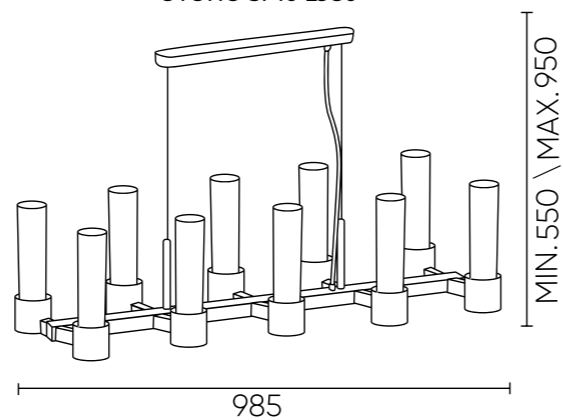

ХАРАКТЕРИСТИКИ

Арматура	металл
Покрытие	гальваника
Цвет покрытия	чёрный хром
Плафон	стекло
Цвет плафона	прозрачный
Подвеска	хрусталь
Цвет подвески	мультиколер

OTONO SP10 L980