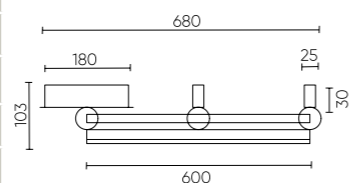

FERNANDO PL48W LED BLACK/GOLD

CODE: 0621/148
L400xW470xH103mm
48W LED
2830 Lm
3000-6300K

FERNANDO PL72W LED BLACK/GOLD

CODE: 0621/172
L600xW680xH103mm
72W LED
4250 Lm
3000-6300K

FERNANDO SP158W LED BLACK/GOLD

CODE: 0621/303N
Ø800xH60mm
158W LED
9600 Lm
3000-6300K

ХАРАКТЕРИСТИКИ

Арматура	металл
Покрытие	краска
Цвет покрытия	чёрный/ золото
Рассеиватель	акрил
Цвет рассеивателя	белый

FERNANDO PL72W LED

FERNANDO PL48W LED