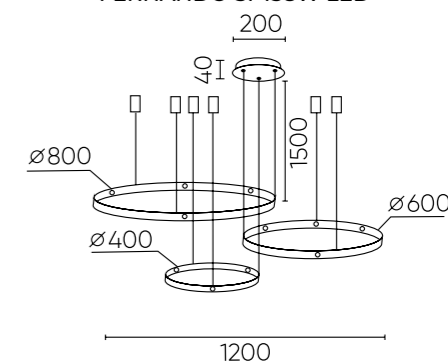

ХАРАКТЕРИСТИКИ

Арматура	металл
Покрытие	краска
Цвет покрытия	чёрный/ золото
Рассеиватель	акрил
Цвет рассеивателя	белый

FERNANDO SP158W LED