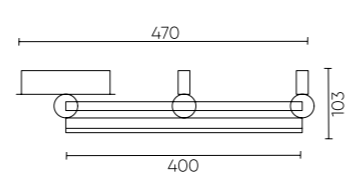

CODE: 0621/303N
Ø800xH60mm
158W LED
9600 Lm
3000-6300K

ХАРАКТЕРИСТИКИ

Арматура	металл
Покрытие	краска
Цвет покрытия	чёрный/ золото
Рассеиватель	акрил
Цвет рассеивателя	белый

FERNANDO PL72W LED

FERNANDO PL48W LED