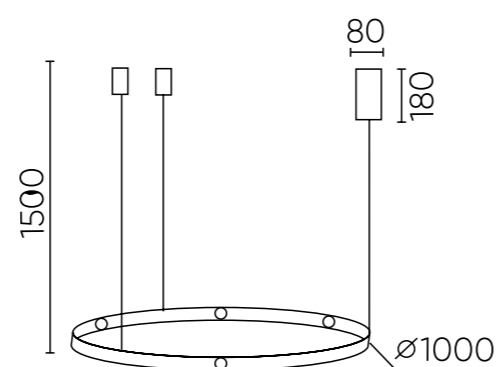

ХАРАКТЕРИСТИКИ

Арматура	металл
Покрытие	краска
Цвет покрытия	чёрный/ золото
Рассеиватель	акрил
Цвет рассеивателя	белый

- Регулируемая яркость и цветовая температура от теплого до холодного.
- ** Два варианта потолочного крепления входят в комплект светильника.
- *** Пульт в комплекте.

FERNANDO SP88W LED