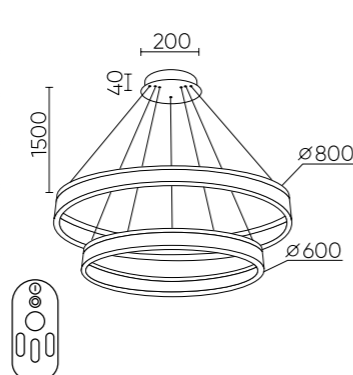

ХАРАКТЕРИСТИКИ

Арматура	металл
Покрытие	краска
Цвет покрытия	чёрный
Рассеиватель	акрил
Цвет рассеивателя	белый

- Регулируемая яркость и цветовая температура от теплого до холодного.
- ** Два варианта потолочного крепления входят в комплект светильника.
- *** Пульт в комплекте.

FORTUNA SP123W LED