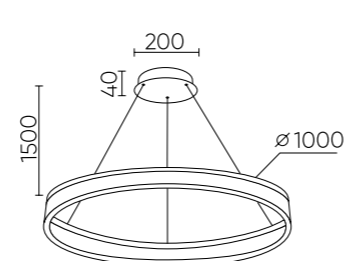

FORTUNA SP88W LED