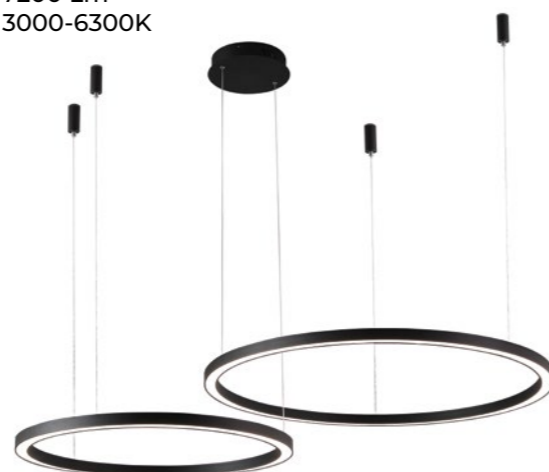

FORTUNA BLACK

FORTUNA SP88W LED BLACK

CODE: 1811/301N
 Ø1000xH30mm
 88W LED
 5200 Lm
 3000-6300K

FORTUNA SP158W LED BLACK

CODE: 1811/303N
 Ø800xH90mm
 158W LED
 9600 Lm
 3000-6300K

FORTUNA SP123W LED BLACK

CODE: 1811/302N
 Ø800xH60mm
 123W LED
 7200 Lm
 3000-6300K

ХАРАКТЕРИСТИКИ

Арматура	металл
Покрытие	краска
Цвет покрытия	чёрный
Рассеиватель	акрил
Цвет рассеивателя	белый

- * Регулируемая яркость и цветовая температура от теплого до холодного.
- ** Два варианта потолочного крепления входят в комплект светильника.
- *** Пульт в комплекте.

FORTUNA SP123W LED

FORTUNA SP88W LED

FORTUNA SP158W LED