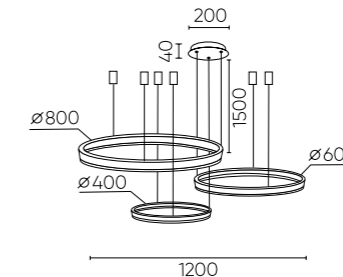

Ø800xH70mm
1x123W LED
7200LM
3000-6300K

ХАРАКТЕРИСТИКИ

Арматура	металл
Покрытие	краска
Цвет покрытия	золото
Рассеиватель	акрил
Цвет рассеивателя	белый

MUCHOS SP123W LED

MUCHOS SP88W LED

MUCHOS SP158W LED

- * Регулируемая яркость и цветовая температура от теплого до холодного.
- ** Два варианта потолочного крепления входят в комплект светильника.
- *** Пульт в комплекте.