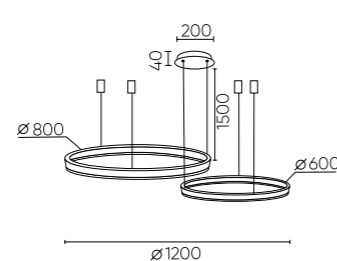

MUCHOS SP88W LED GOLD

CODE:0980/301N

Ø1000xH70mm
1x88W LED
5200LM
3000-6300K

MUCHOS SP158W LED GOLD

CODE:0980/303N

Ø800xH70mm
1x158W LED
9600LM
3000-6300K

MUCHOS SP123W LED GOLD

CODE:0980/302N

Ø800xH70mm
1x123W LED
7200LM
3000-6300K

ХАРАКТЕРИСТИКИ

Арматура	металл
Покрытие	краска
Цвет покрытия	золото
Рассеиватель	акрил
Цвет рассеивателя	белый

MUCHOS SP123W LED

MUCHOS SP88W LED

MUCHOS SP158W LED

- * Регулируемая яркость и цветовая температура от теплого до холодного.
- ** Два варианта потолочного крепления входят в комплект светильника.
- *** Пульт в комплекте.