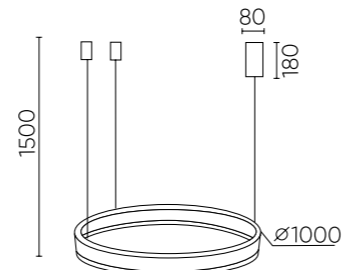

Ø800xH70mm
1x123W LED
7200LM
3000-6300K

ХАРАКТЕРИСТИКИ

Арматура	металл
Покрытие	краска
Цвет покрытия	золото
Рассеиватель	акрил
Цвет рассеивателя	белый

MUCHOS SP123W LED

MUCHOS SP88W LED

MUCHOS SP158W LED

- * Регулируемая яркость и цветовая температура от теплого до холодного.
- ** Два варианта потолочного крепления входят в комплект светильника.
- *** Пульт в комплекте.