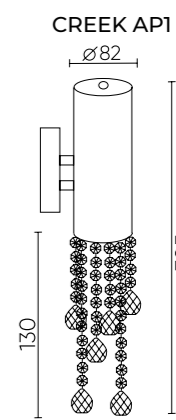

CREDO

CREDO SP1 GOLD
CODE: 1471/201
 Ø80xH580mm
 1x50W GU10

ХАРАКТЕРИСТИКИ

Арматура	металл
Покрытие	гальваника
Цвет покрытия	золото
Подвеска	хрусталь
Цвет подвески	прозрачный

*** Светильник может использоваться с универсальными потолочными базами.

CREEK

CREEK SP1
CODE: 1480/201
 Ø82xH655mm
 1x50W GU10

CREEK AP1
CODE: 1480/401
 L82xW130xH705mm
 1x50W GU10

ХАРАКТЕРИСТИКИ

Арматура	металл
Покрытие	гальваника
Цвет покрытия	хром
Подвеска	хрусталь
Цвет подвески	прозрачный