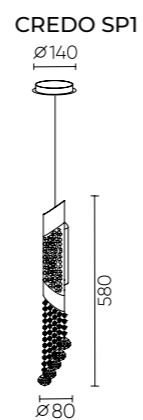

CREDO

CREDO SP1 GOLD
CODE: 1471/201
 Ø80xH580mm
 1x50W GU10

ХАРАКТЕРИСТИКИ

Арматура	металл
Покрытие	гальваника
Цвет покрытия	золото
Подвеска	хрусталь
Цвет подвески	прозрачный

*** Светильник может использоваться с универсальными потолочными базами.

CREEK

CREEK SP1
CODE: 1480/201
 Ø82xH655mm
 1x50W GU10

CREEK AP1
CODE: 1480/401
 L82xW130xH705mm
 1x50W GU10

ХАРАКТЕРИСТИКИ

Арматура	металл
Покрытие	гальваника
Цвет покрытия	хром
Подвеска	хрусталь
Цвет подвески	прозрачный