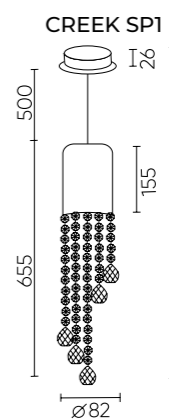

CREDO

CREDO SP1 GOLD
CODE: 1471/201
 Ø80xH580mm
 1x50W GU10

ХАРАКТЕРИСТИКИ

Арматура	металл
Покрытие	гальваника
Цвет покрытия	золото
Подвеска	хрусталь
Цвет подвески	прозрачный

*** Светильник может использоваться с универсальными потолочными базами.

CREEK

CREEK SP1
CODE: 1480/201
 Ø82xH655mm
 1x50W GU10

CREEK AP1
CODE: 1480/401
 L82xW130xH705mm
 1x50W GU10

ХАРАКТЕРИСТИКИ

Арматура	металл
Покрытие	гальваника
Цвет покрытия	хром
Подвеска	хрусталь
Цвет подвески	прозрачный