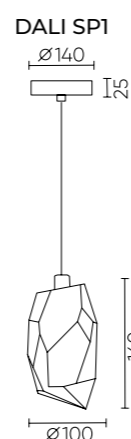

DALI

DALI SP1
 CODE: 1500/201
 Ø100xH160mm
 1x60W G9

MATEO

MATEO SP1
 CODE: 2400/201
 Ø120xH350mm
 1x60W E27

MATEO SP1 WHITE
 CODE: 2401/201
 Ø120xH350mm
 1x60W E27

ХАРАКТЕРИСТИКИ

Арматура	металл
Покрытие	гальваника
Цвет покрытия	хром
Плафон	стекло
Цвет плафона	прозрачный

** Толщина стекла 10мм.

*** Светильник может использоваться с универсальными потолочными базами.

ХАРАКТЕРИСТИКИ

Арматура	металл/стекло
Покрытие	гальваника
Цвет покрытия	хром/ черный, белый
Плафон	стекло эффект кракелюр
Цвет плафона	прозрачный
Декоративный элемент	хрусталь
Цвет элемента	прозрачный