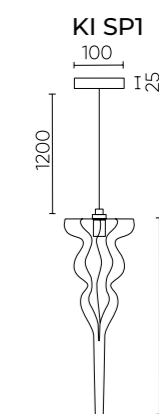

EVA

EVA SP1
 CODE: 1680/301
 Ø120xH400mm
 1x60W E27

ХАРАКТЕРИСТИКИ

Арматура	металл
Покрытие	гальваника
Цвет покрытия	хром
Плафон	стекло
Цвет плафона	прозрачный
Декоративный элемент	хрусталь
Цвет элемента	прозрачный

***Светильник может использоваться с универсальными потолочными базами.

KI

KI SP1
 CODE: 2140/201
 Ø120xH540mm
 1x60W E14

ХАРАКТЕРИСТИКИ

Арматура	металл
Покрытие	гальваника
Цвет покрытия	хром
Плафон	штампованное стекло
Цвет плафона	прозрачный
Кисть	нить
Цвет кисти	серый