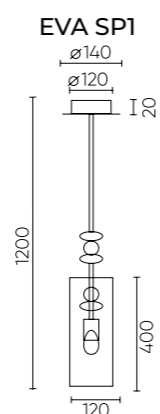

EVA

EVA SP1
 CODE: 1680/301
 Ø120xH400mm
 1x60W E27

ХАРАКТЕРИСТИКИ

Арматура	металл
Покрытие	гальваника
Цвет покрытия	хром
Плафон	стекло
Цвет плафона	прозрачный
Декоративный элемент	хрусталь
Цвет элемента	прозрачный

***Светильник может использоваться с универсальными потолочными базами.

KI

KI SP1
 CODE: 2140/201
 Ø120xH540mm
 1x60W E14

ХАРАКТЕРИСТИКИ

Арматура	металл
Покрытие	гальваника
Цвет покрытия	хром
Плафон	штампованное стекло
Цвет плафона	прозрачный
Кисть	нить
Цвет кисти	серый