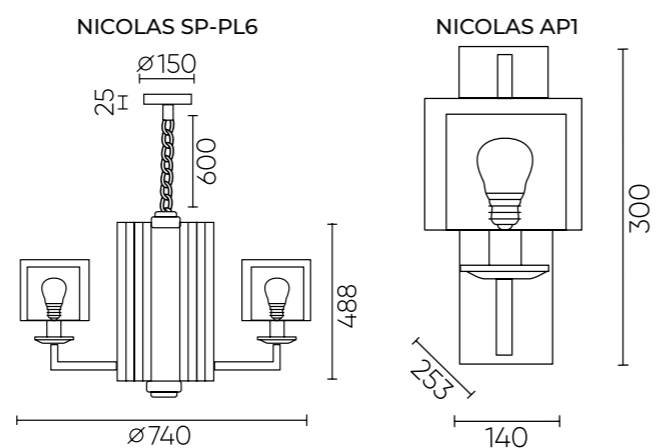

NICOLAS GOLD

NICOLAS SP-PL6 GOLD/WHITE

CODE: 3401/306

Ø740xH488mm
6x60W E14

NICOLAS AP1 GOLD/WHITE

CODE: 3401/401

L140xW253xH300mm
1x60W E14

NICOLAS PT1 GOLD/WHITE

CODE: 3401/601

Ø380xH1434mm
1x100W E27

NICOLAS LG1 GOLD/WHITE

CODE: 3401/501

Ø200xH386mm
1x60W E14

ХАРАКТЕРИСТИКИ

Арматура	металл/стекло
Покрытие	гальваника
Цвет покрытия	золото/ прозрачный
Внешний плафон	стекло
Цвет плафона	прозрачный
Внутренний плафон	стекло
Цвет плафона	белый- матовый