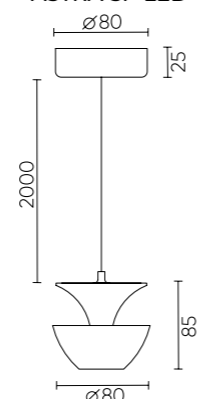

ASTRA

ASTRA SP LED GOLD

CODE: 1140/201
 Ø80xH85mm
 9W LED
 562 Lm
 4000K

ASTRA SP LED WHITE

CODE: 1141/201
 Ø80xH85mm
 9W LED
 562 Lm
 4000K

ASTRA SP LED BLACK

CODE: 1142/201
 Ø80xH85mm
 9W LED
 562 Lm
 4000K

ASTRA SP LED RED

CODE: 1143/201
 Ø80xH85mm
 9W LED
 562 Lm
 4000K

ASTRA SP LED BLUE

CODE: 1144/201
 Ø80xH85mm
 9W LED
 562 Lm
 4000K

CARO SP LED GOLD

CODE: 1340/201
 Ø100xH115mm
 4.6W LED
 250 Lm
 4000K

CARO SP LED WHITE

CODE: 1341/201
 Ø100xH115mm
 4.6W LED
 250 Lm
 4000K

CARO

CARO SP LED BLACK

CODE: 1342/201
 Ø100xH115mm
 4.6W LED
 250 Lm
 4000K

CARO SP LED RED

CODE: 1343/201
 Ø100xH115mm
 4.6W LED
 250 Lm
 4000K

CARO SP LED BLUE

CODE: 1344/201
 Ø100xH115mm
 4.6W LED
 250 Lm
 4000K

ХАРАКТЕРИСТИКИ

Арматура	металл
Покрытие	краска, гальваника
Цвет покрытия	золото, белый, чёрный, красный, синий

ASTRA SP LED

ХАРАКТЕРИСТИКИ

Арматура	металл
Покрытие	краска, гальваника
Цвет покрытия	золото, белый, чёрный, красный, синий