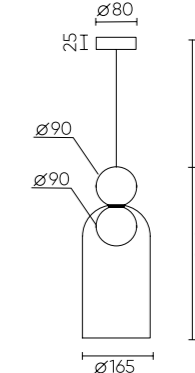

MURCIA

MURCIA SP1.1 CHROME

CODE: 1000/201.1

Ø150xH390mm
1x8W LED G9

MURCIA SP1.2 CHROME

CODE: 1000/201.2

Ø165xH240mm
1x8W LED G9

MURCIA SP1.3 CHROME

CODE: 1000/201.2

Ø150xH250mm
1x8W LED G9

ХАРАКТЕРИСТИКИ

Арматура	металл
Покрытие	гальваника
Цвет покрытия	хром
Плафон	стекло
Цвет плафона	прозрачный/хром

MURCIA SP1.1

MURCIA SP1.2

MURCIA SP1.3