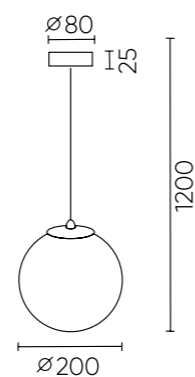

HELADO

HELADO SP1 D200 GOLD

CODE: 0730/201

Ø200xH200mm
1x60W E27

ХАРАКТЕРИСТИКИ

Арматура	металл
Покрытие	гальваника
Цвет покрытия	золото
Плафон	стекло
Покрытие	гальваника
Цвет плафона	прозрачный/золото

HELADO SP1 D200

MURCIA

MURCIA SP1.1 CHROME

CODE: 1000/201.1

Ø150xH390mm
1x8W LED G9

MURCIA SP1.2 CHROME

CODE: 1000/201.2

Ø165xH240mm
1x8W LED G9

MURCIA SP1.3 CHROME

CODE: 1000/201.2

Ø150xH250mm
1x8W LED G9

ХАРАКТЕРИСТИКИ

Арматура	металл
Покрытие	гальваника
Цвет покрытия	хром
Плафон	стекло
Цвет плафона	прозрачный/хром

MURCIA SP1.1

MURCIA SP1.2

MURCIA SP1.3