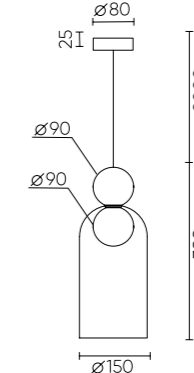

HELADO

HELADO SP1 D200 GOLD

CODE: 0730/201

Ø200xH200mm
1x60W E27

ХАРАКТЕРИСТИКИ

Арматура	металл
Покрытие	гальваника
Цвет покрытия	золото
Плафон	стекло
Покрытие	гальваника
Цвет плафона	прозрачный/золото

HELADO SP1 D200

MURCIA

MURCIA SP1.1 CHROME

CODE: 1000/201.1

Ø150xH390mm
1x8W LED G9

MURCIA SP1.2 CHROME

CODE: 1000/201.2

Ø165xH240mm
1x8W LED G9

MURCIA SP1.3 CHROME

CODE: 1000/201.2

Ø150xH250mm
1x8W LED G9

ХАРАКТЕРИСТИКИ

Арматура	металл
Покрытие	гальваника
Цвет покрытия	хром
Плафон	стекло
Цвет плафона	прозрачный/хром

MURCIA SP1.1

MURCIA SP1.2

MURCIA SP1.3