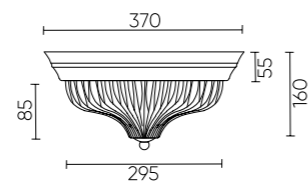

LLUVIA BRONZE

LLUVIA PL5 BRONZE D460

CODE: 0820/105

Ø460xH175mm
5x60W E14

LLUVIA PL4 BRONZE D370

CODE: 0820/104

Ø370xH160mm
4x60W E14

LLUVIA CHROME

LLUVIA PL5 CHROME D460

CODE: 0821/105

Ø460xH175mm
5x60W E14

LLUVIA PL4 CHROME D370

CODE: 0821/104

Ø370xH160mm
4x60W E14

ХАРАКТЕРИСТИКИ

Арматура	металл
Покрытие	гальваника
Цвет покрытия	бронза
Плафон	стекло
Цвет плафона	прозрачный

LLUVIA PL4

LLUVIA PL5

ХАРАКТЕРИСТИКИ

Арматура	металл
Покрытие	гальваника
Цвет покрытия	хром
Плафон	стекло
Цвет плафона	прозрачный

LLUVIA PL4

LLUVIA PL5