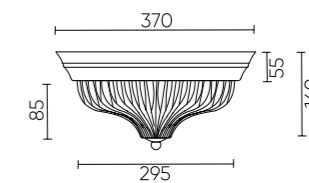

LLUVIA PL5 CHROME D460

CODE: 0821/105

Ø460xH175mm
5x60W E14

LLUVIA PL4 CHROME D370

CODE: 0821/104

Ø370xH160mm
4x60W E14

ХАРАКТЕРИСТИКИ

Арматура	металл
Покрытие	гальваника
Цвет покрытия	бронза
Плафон	стекло
Цвет плафона	прозрачный

LLUVIA PL4

LLUVIA PL5

ХАРАКТЕРИСТИКИ

Арматура	металл
Покрытие	гальваника
Цвет покрытия	хром
Плафон	стекло
Цвет плафона	прозрачный

LLUVIA PL4

LLUVIA PL5