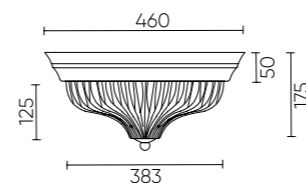

LLUVIA BRONZE

LLUVIA PL5 BRONZE D460

CODE: 0820/105

Ø460xH175mm
5x60W E14

LLUVIA PL4 BRONZE D370

CODE: 0820/104

Ø370xH160mm
4x60W E14

LLUVIA CHROME

LLUVIA PL5 CHROME D460

CODE: 0821/105

Ø460xH175mm
5x60W E14

LLUVIA PL4 CHROME D370

CODE: 0821/104

Ø370xH160mm
4x60W E14

ХАРАКТЕРИСТИКИ

Арматура	металл
Покрытие	гальваника
Цвет покрытия	бронза
Плафон	стекло
Цвет плафона	прозрачный

LLUVIA PL4

LLUVIA PL5

ХАРАКТЕРИСТИКИ

Арматура	металл
Покрытие	гальваника
Цвет покрытия	хром
Плафон	стекло
Цвет плафона	прозрачный

LLUVIA PL4

LLUVIA PL5