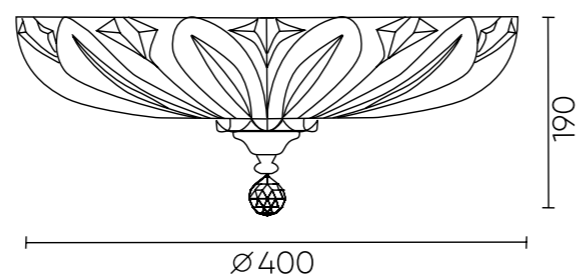

DENIS

DENIS D400 CHROME

CODE: 1552/104

Ø400xH190mm
4x40W E14

DENIS D400 GOLD

CODE: 1551/104

Ø400xH190mm
4x40W E14

ХАРАКТЕРИСТИКИ

Арматура	металл
Покрытие	гальваника
Цвет покрытия	золото, хром
Плафон	рельефное стекло
Цвет плафона	прозрачный

DENIS D400

JUGO

JUGO PL4 BRONZE/ TRANSPARENTE

CODE: 0770/104

Ø450xH330mm
4x40W E14

ХАРАКТЕРИСТИКИ