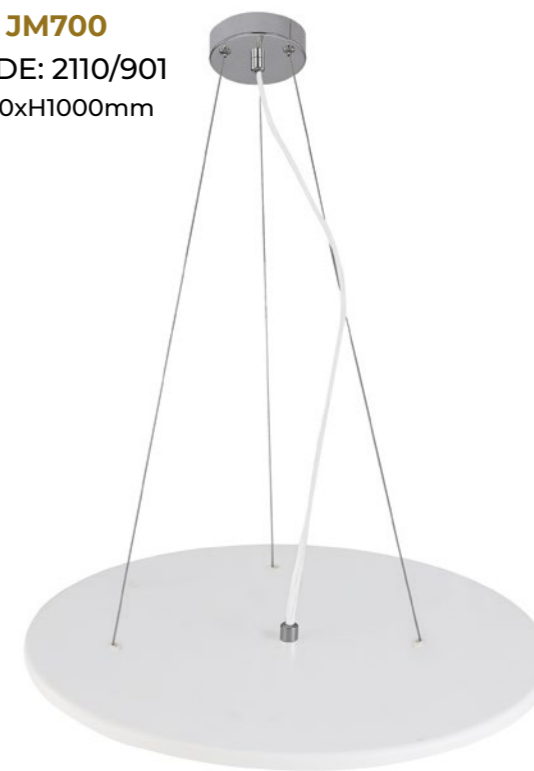

JEWEL PL700 WHITE + KIT JM700

CODE: 2110/108

Ø700xH110mm
8x8W E27 LED

JEWEL PL500 WH

CODE: 2110/106

Ø500xH110mm
6x8W E27 LED

JEWEL PL500 GREY

CODE: 2111/106

Ø500xH110mm
6x8W E27 LED

JEWEL PL700 GREY + KIT JM700

CODE: 2111/108

Ø700xH110mm
8x8W E27 LED

KIT JM500

CODE: 2110/900

Ø500xH1000mm

KIT JM700

CODE: 2110/901

Ø700xH1000mm

JEWEL AP2 WHITE

CODE: 2110/402

L300xW200xH560mm
1x8W E27 LED
1x1W LED
3000K

JEWEL AP2 GREY

CODE: 2111/402

L300xW200xH560mm
1x8W E27 LED
1x1W LED
3000K

ХАРАКТЕРИСТИКИ

Арматура	металл
Покрытие	гальваника
Цвет покрытия	хром
Абажур	пластик/текстиль
Цвет абажура	белый
Рассеиватель	акрил
Цвет рассеиватель	белый

JEWEL PL700

JEWEL PL500

ХАРАКТЕРИСТИКИ

Арматура	металл
Покрытие	гальваника
Цвет покрытия	хром
Абажур	пластик/текстиль
Цвет абажура	белый
Рассеиватель	акрил
Цвет рассеиватель	белый