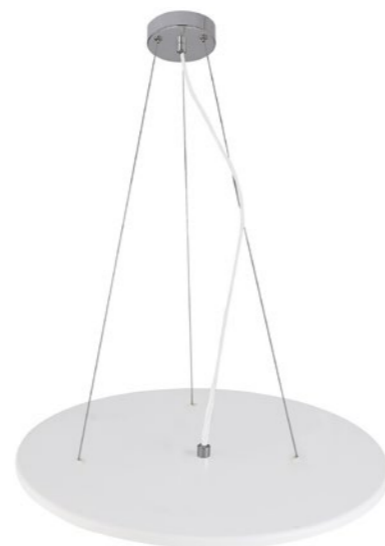

JEWEL PL700 WHITE + KIT JM700

CODE: 2110/108

Ø700xH110mm
8x8W E27 LED

JEWEL PL500 WH

CODE: 2110/106

Ø500xH110mm
6x8W E27 LED

JEWEL PL500 GREY

CODE: 2111/106

Ø500xH110mm
6x8W E27 LED

JEWEL PL700 GREY + KIT JM700

CODE: 2111/108

Ø700xH110mm
8x8W E27 LED

KIT JM500

CODE: 2110/900

Ø500xH1000mm

KIT JM700

CODE: 2110/901

Ø700xH1000mm

JEWEL AP2 WHITE

CODE: 2110/402

L300xW200xH560mm
1x8W E27 LED
1x1W LED
3000K

JEWEL AP2 GREY

CODE: 2111/402

L300xW200xH560mm
1x8W E27 LED
1x1W LED
3000K

ХАРАКТЕРИСТИКИ

Арматура	металл
Покрытие	гальваника
Цвет покрытия	хром
Абажур	пластик/текстиль
Цвет абажура	белый
Рассеиватель	акрил
Цвет рассеиватель	белый

JEWEL PL700

JEWEL PL500

ХАРАКТЕРИСТИКИ

Арматура	металл
Покрытие	гальваника
Цвет покрытия	хром
Абажур	пластик/текстиль
Цвет абажура	белый
Рассеиватель	акрил
Цвет рассеиватель	белый