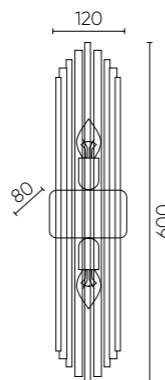

ATENTO

ATENTO AP2 BRASS/TRANSPARENTE

CODE: 0190/402
L120xW80xH600mm
2x60W E14

ATENTO AP2 CHROME/TRANSPARENTE

CODE: 0191/402
L120xW80xH600mm
2x60W E14

ATENTO AP2

ХАРАКТЕРИСТИКИ

Арматура	металл
Покрытие	гальваника
Цвет покрытия	хром, латунь
Плафон	стекло, металл
Цвет плафона	прозрачный/латунь, прозрачный/хром

RUDOLFO

RUDOLFO AP2 NICKEL

CODE: 2850/402
L120xW115xH460mm
2x60W E14

RUDOLFO AP2 BRASS

CODE: 2851/402
L120xW115xH460mm
2x60W E14

RUDOLFO AP2

ХАРАКТЕРИСТИКИ

Арматура	металл
Покрытие	гальваника
Цвет покрытия	никель, латунь