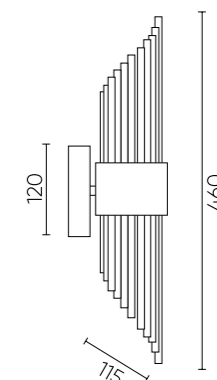

ATENTO

ATENTO AP2 BRASS/TRANSPARENTE

CODE: 0190/402
L120xW80xH600mm
2x60W E14

ATENTO AP2 CHROME/TRANSPARENTE

CODE: 0191/402
L120xW80xH600mm
2x60W E14

ATENTO AP2

ХАРАКТЕРИСТИКИ

Арматура	металл
Покрытие	гальваника
Цвет покрытия	хром, латунь
Плафон	стекло, металл
Цвет плафона	прозрачный/латунь, прозрачный/хром

RUDOLFO

RUDOLFO AP2 NICKEL

CODE: 2850/402
L120xW115xH460mm
2x60W E14

RUDOLFO AP2 BRASS

CODE: 2851/402
L120xW115xH460mm
2x60W E14

RUDOLFO AP2

ХАРАКТЕРИСТИКИ

Арматура	металл
Покрытие	гальваника
Цвет покрытия	никель, латунь