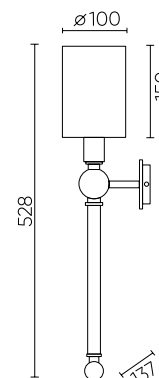

ХАРАКТЕРИСТИКИ

Арматура	металл
Покрытие	гальваника
Цвет покрытия	золото, хром
Плафон	стекло
Цвет плафона	белый
Декоративный элемент	акрил
Цвет элемента	прозрачный

MIRABELLA API