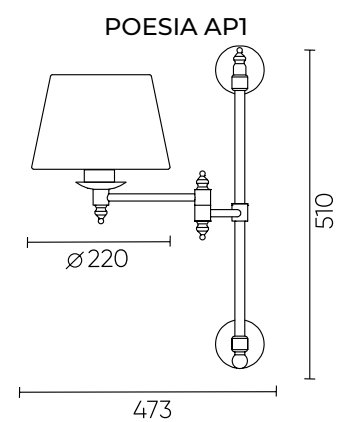

POESIA

POESIA API BRASS

CODE: 2711/401
L220xW473xH510mm
1x60W E27

POESIA API CHROME

CODE: 2710/401
L220xW473xH510mm
1x60W E27

ХАРАКТЕРИСТИКИ

Арматура	металл
Покрытие	гальваника
Цвет покрытия	хром, латунь
Абажур	текстиль
Цвет абажура	белый

* Бра с поворотным штативом.

FELIX

FELIX API BRASS

CODE: 1731/401
L90xW440xH120mm
1x50W GU10

FELIX API BLACK

CODE: 1730/401
L90xW440xH120mm
1x50W GU10

ХАРАКТЕРИСТИКИ

Арматура	металл
Покрытие	гальваника, краска
Цвет покрытия	латунь, чёрный