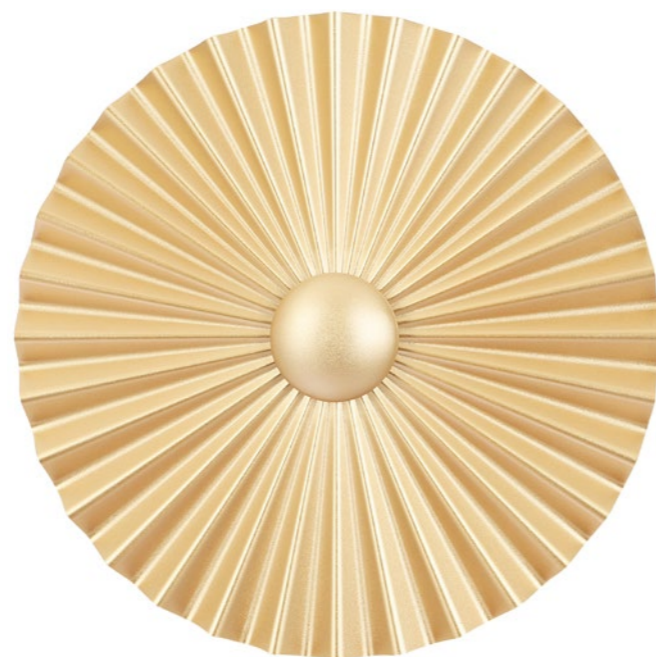

## HOLA AP4W LED D350

CODE: 2001/401  
L350xW55xH350mm  
4W LED  
320Lm  
3000K

## HOLA AP4W LED D250

CODE: 2000/401  
L250xW55xH250mm  
4W LED  
320Lm  
3000K

### ХАРАКТЕРИСТИКИ

Арматура	металл
Покрытие	краска
Цвет покрытия	золото