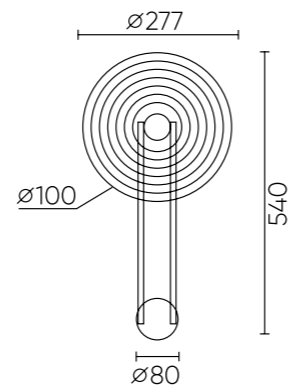

CANCION

CANCION AP8W LED

CODE: 0300/408
L277xW92xH540mm
8W LED
565Lm
3000K

ХАРАКТЕРИСТИКИ

| | |
|---------------|---------------|
| Арматура | металл |
| Покрытие | краска |
| Цвет покрытия | латунь/чёрный |
| Плафон | стекло |
| Цвет плафона | янтарный |

CANCION AP8W LED

SUNSHINE

SUNSHINE API GOLD

CODE: 3130/401
L305xW157xH394mm
1x40W E27

ХАРАКТЕРИСТИКИ

| | |
|---------------|---------------|
| Арматура | металл |
| Покрытие | гальваника |
| Цвет покрытия | латунь,золото |