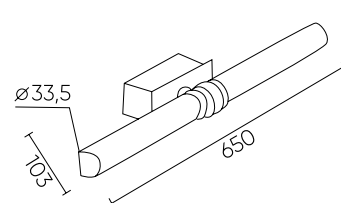

PRADA BLACK

PRADA AP16W BLACK

CODE: 2740/416
L650xW103xH50mm
16W LED
1280Lm
3000K

PRADA AP10W BLACK

CODE: 2740/410
L475xW103xH50mm
10W LED
800Lm
3000K

PRADA BRASS

PRADA AP16W BRASS

CODE: 2741/416
L650xW103xH50mm
16W LED
1280Lm
3000K

PRADA AP10W BRASS

CODE: 2741/410
L475xW103xH50mm
10W LED
800Lm
3000K

ХАРАКТЕРИСТИКИ

Арматура	металл
Покрытие	гальваника/краска
Цвет покрытия	Чёрный/латунь
Рассеиватель	акрил
Цвет рассеивателя	белый

PRADA AP10W

PRADA AP16W

ХАРАКТЕРИСТИКИ

Арматура	металл
Покрытие	гальваника/краска
Цвет покрытия	Чёрный/латунь
Рассеиватель	акрил
Цвет рассеивателя	белый

PRADA AP10W

PRADA AP16W