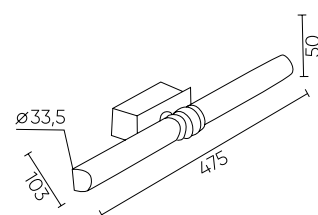

PRADA AP10W BRASS

CODE: 2741/410
L475xW103xH50mm
10W LED
800Lm
3000K

ХАРАКТЕРИСТИКИ

Арматура	металл
Покрытие	гальваника/краска
Цвет покрытия	Чёрный/латунь
Рассеиватель	акрил
Цвет рассеивателя	белый

PRADA AP10W