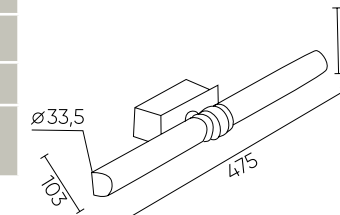

ХАРАКТЕРИСТИКИ

Арматура	металл
Покрытие	гальваника/краска
Цвет покрытия	Чёрный/латунь
Рассеиватель	акрил
Цвет рассеивателя	белый

PRADA AP10W

PRADA AP16W