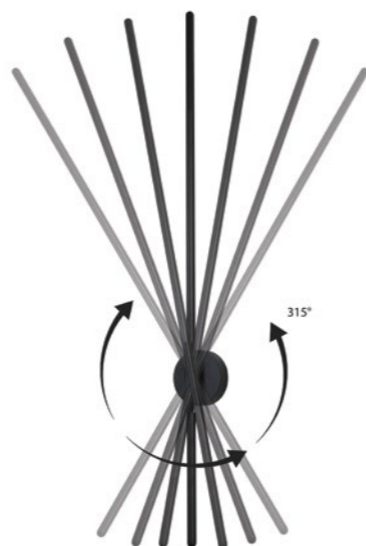

VERDE BLACK

VERDE AP L1000 BLACK

CODE: 3720/415
L85xW71xH985mm
15W LED
900 Lm
3000K
Ra>80

VERDE AP L500 BLACK

CODE: 3720/405
L85xW71xH500mm
5W LED
300 Lm
3000K
Ra>80

VERDE AP L700 BLACK

CODE: 3720/410
L85xW71xH700mm
10W LED
600 Lm
3000K
Ra>80

VERDE GOLD

VERDE AP L1000 GOLD

CODE: 3721/415
L85xW71xH985mm
15W LED
900 Lm
3000K
Ra>80

VERDE AP L500 GOLD

CODE: 3721/405
L85xW71xH500mm
5W LED
300 Lm
3000K
Ra>80

VERDE AP L700 GOLD

CODE: 3721/410
L85xW71xH700mm
10W LED
600 Lm
3000K
Ra>80

ХАРАКТЕРИСТИКИ

Арматура	алюминий
Покрытие	краска
Цвет покрытия	черный
Рассеиватель	акрил
Цвет рассеивателя	белый

VERDE AP L1000

VERDE AP L500

VERDE AP L700

ХАРАКТЕРИСТИКИ

Арматура	алюминий
Покрытие	краска
Цвет покрытия	золото
Рассеиватель	акрил
Цвет рассеивателя	белый