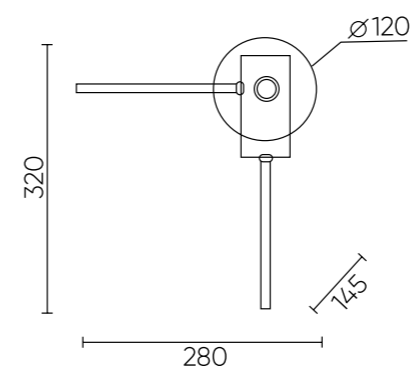

LORO AP1 V1 BLACK

CODE: 2220/401

L280xW145xH320mm
1x8W LED G9

LORO AP1 V2 BLACK

CODE: 2221/401

L280xW145xH850mm
1x8W LED G9

ХАРАКТЕРИСТИКИ

Арматура	металл
Покрытие	краска
Цвет покрытия	черный
Плафон	стекло
Цвет плафона	белый

LORO AP1 V1

LORO AP1 V2