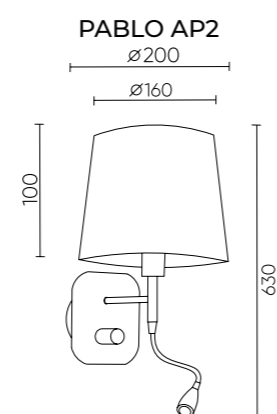

PABLO

PABLO AP2 BLACK/BLACK-GOLD

CODE: 3450/402
L160xW200xH100mm
1x40W E27
1x3W LED
3000K

PACO

PACO AP2 CHROME/BLACK

CODE: 3461/402
L160xW200xH100mm
1xE27 40W
1x3W LED
3000K

PACO AP2 CHROME/WHITE

CODE: 3460/402
L160xW200xH100mm
1xE27 40W
1x3W LED
3000K

ХАРАКТЕРИСТИКИ

Арматура	металл
Покрытие	гальваника/краска
Цвет покрытия	хром/черный
Абажур	текстиль/пластик
Цвет абажура	черный/золото

* Выключатель поворотный на основании корпуса. 3 режима включения.

ХАРАКТЕРИСТИКИ

Арматура	металл
Покрытие	гальваника/краска
Цвет покрытия	хром/черный, хром/белый
Абажур	текстиль/пластик
Цвет абажура	черный/серый, белый

* Выключатель поворотный на основании корпуса. 3 режима включения.