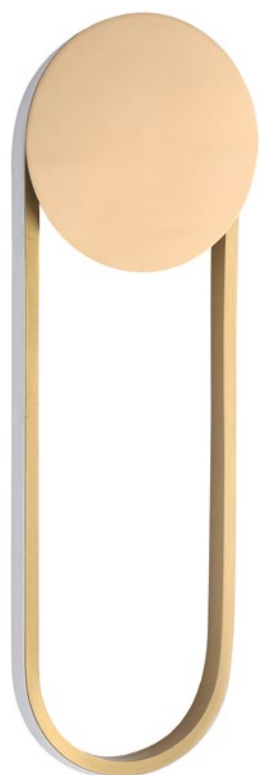

NINA

NINA AP18W LED BRASS

CODE: 3410/401
 L160xW40xH445mm
 18W LED
 980 Lm
 3000-6000K
 Ra>80

SOBRE

SOBRE AP35W LED H600 V1 BLACK

CODE:2910/401
 L180xW50xH600mm
 1x35W LED
 1574Lm
 3000-6000K
 Ra>80

SOBRE AP35W LED H600 V2 BLACK

CODE:2911/401
 L180xW50xH600mm
 1x35W LED
 1635Lm
 3000-6000K
 Ra>80

ХАРАКТЕРИСТИКИ

| | |
|-------------------|------------|
| Арматура | металл |
| Покрытие | гальваника |
| Цвет покрытия | латунь |
| Рассеиватель | акрил |
| Цвет рассеивателя | белый |

* Регулируемая яркость и цветовая температура от теплого до холодного.

NINA AP18W LED

ХАРАКТЕРИСТИКИ

| | |
|-------------------|--------------|
| Арматура | металл |
| Покрытие | краска |
| Цвет покрытия | чёрный/белый |
| Рассеиватель | акрил |
| Цвет рассеивателя | белый |