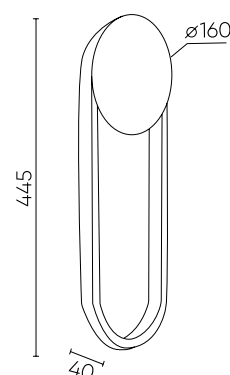

NINA

NINA AP18W LED BRASS

CODE: 3410/401
 L160xW40xH445mm
 18W LED
 980 Lm
 3000-6000K
 Ra>80

SOBRE

SOBRE AP35W LED H600 V1 BLACK

CODE:2910/401
 L180xW50xH600mm
 1x35W LED
 1574Lm
 3000-6000K
 Ra>80

SOBRE AP35W LED H600 V2 BLACK

CODE:2911/401
 L180xW50xH600mm
 1x35W LED
 1635Lm
 3000-6000K
 Ra>80

ХАРАКТЕРИСТИКИ

| | |
|-------------------|------------|
| Арматура | металл |
| Покрытие | гальваника |
| Цвет покрытия | латунь |
| Рассеиватель | акрил |
| Цвет рассеивателя | белый |

* Регулируемая яркость и цветовая температура от теплого до холодного.

NINA AP18W LED

ХАРАКТЕРИСТИКИ

| | |
|-------------------|--------------|
| Арматура | металл |
| Покрытие | краска |
| Цвет покрытия | чёрный/белый |
| Рассеиватель | акрил |
| Цвет рассеивателя | белый |