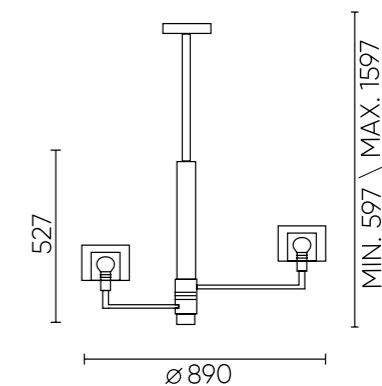

MAESTRO GOLD

MAESTRO SP-PL5 GOLD

CODE: 2290/305

Ø690xH455mm
5x60W E14

MAESTRO SP-PL5+5 GOLD

CODE: 2290/310

Ø890xH527mm
10x60W E14

MAESTRO API GOLD

CODE: 2290/401

L150xW190xH250mm
1x60W E14

ХАРАКТЕРИСТИКИ

Арматура	металл
Покрытие	гальваника/краска
Цвет покрытия	золото/черный
Внешний плафон	стекло
Цвет плафона	прозрачный
Внутренний плафон	стекло
Цвет плафона	белый-матовый

MAESTRO SP-PL5

MAESTRO API

MAESTRO SP-PL5+5

*** В комплект входит цепь и две штанги разного размера.