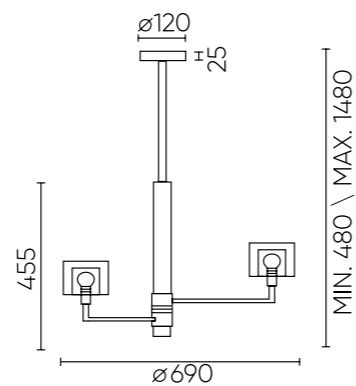

MAESTRO GOLD

MAESTRO SP-PL5 GOLD

CODE: 2290/305

Ø690xH455mm
5x60W E14

MAESTRO SP-PL5+5 GOLD

CODE: 2290/310

Ø890xH527mm
10x60W E14

MAESTRO API GOLD

CODE: 2290/401

L150xW190xH250mm
1x60W E14

ХАРАКТЕРИСТИКИ

Арматура	металл
Покрытие	гальваника/краска
Цвет покрытия	золото/черный
Внешний плафон	стекло
Цвет плафона	прозрачный
Внутренний плафон	стекло
Цвет плафона	белый-матовый

MAESTRO SP-PL5

MAESTRO API

MAESTRO SP-PL5+5

*** В комплект входит цепь и две штанги разного размера.