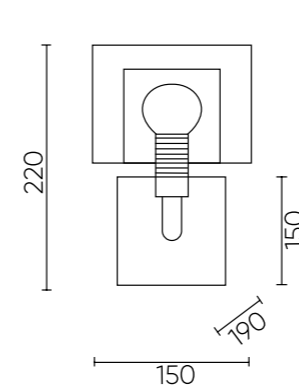

MAESTRO API