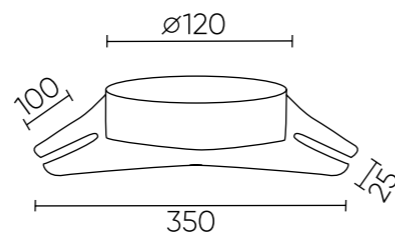

Ø600xH40mm

Потолочная база D600-8
CHROME

CODE: 0992/034

Ø600xH40mm

Потолочная база D600-8
GOLD

CODE: 0991/034

Ø600xH40mm

Потолочная база D600-8
WHITE

CODE: 0993/034

Ø600xH40mm

ХАРАКТЕРИСТИКИ

Арматура	нержавеющая сталь
Покрытие	гальваника
Цвет покрытия	никель, бронза

* На всех базах есть возможность регулировать расстояние между светильниками.

Потолочная база D350-5