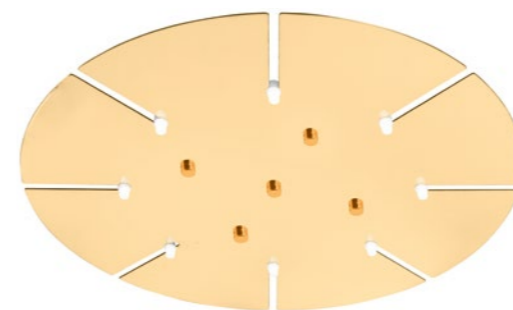

Потолочная база D350-5
NICKEL

CODE: 0990/031

Ø350xH25mm

Потолочная база D350-5
BRONZE

CODE: 0991/031

Ø350xH25mm

Потолочная база D600-8
BRASS

CODE: 0990/034

Ø600xH40mm

Потолочная база D600-8
CHROME

CODE: 0992/034

Ø600xH40mm

Потолочная база D600-8
GOLD

CODE: 0991/034

Ø600xH40mm

Потолочная база D600-8
WHITE

CODE: 0993/034

Ø600xH40mm

ХАРАКТЕРИСТИКИ

Арматура	нержавеющая сталь
Покрытие	гальваника
Цвет покрытия	никель, бронза

* На всех базах есть возможность регулировать расстояние между светильниками.

Потолочная база D350-5

ХАРАКТЕРИСТИКИ

Арматура	металл
Покрытие	гальваника, краска
Цвет покрытия	бронза, хром, золото, белый

* Регулируемое расстояние между светильниками.

Потолочная база D600-8