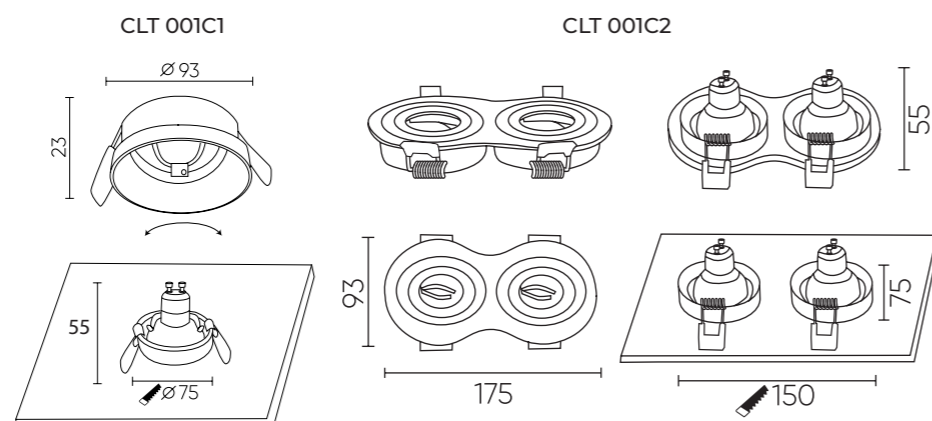

ХАРАКТЕРИСТИКИ

Арматура	металл
Покрытие	краска
Цвет	белый, черный
Лампочка	в комплект не входит