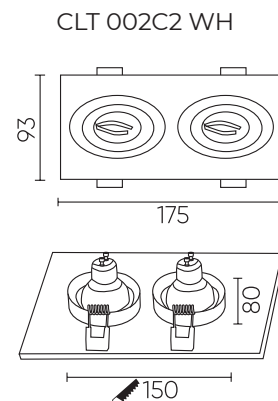

ХАРАКТЕРИСТИКИ

Арматура	металл
Покрытие	краска
Цвет	белый, черный
Лампочка	в комплект не входит