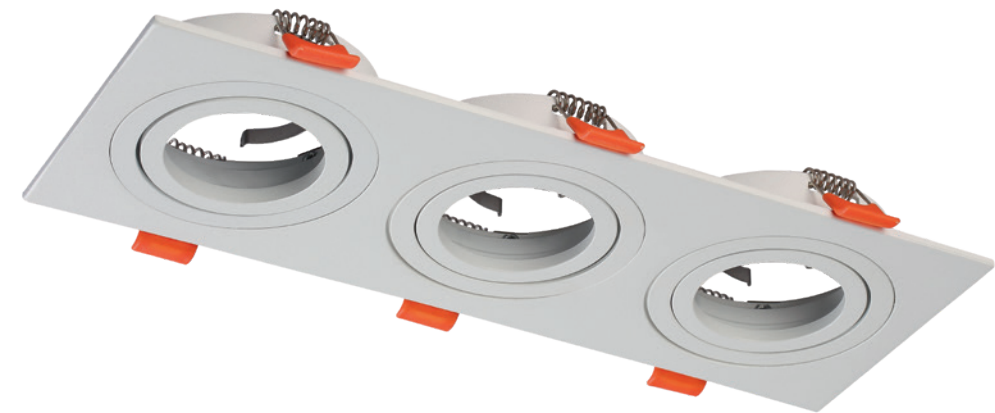

CLT 002

CLT 002C1 BL

CODE: 1400/148
L 92 x W 92 x H 23 mm
1 x 50 W GU10
IP20

CLT 002C1 WH

CODE: 1400/147
L 92 x W 92 x H 23 mm
1 x 50 W GU10
IP20

CLT 002C3 BL

1400 / 237
L 252 x W 92 x H 23 mm
3 x 50 W GU10
IP20

CLT 002C2 BL

CODE: 1400/150
L 174 x W 92 x H 23 mm
2 x 50 W MR16 GU10
IP20

CLT 002C2 WH

CODE: 1400/149
L 174 x W 92 x H 23 mm
2 x 50 W MR16 GU10
IP20

CLT 002C3 WH

1400 / 238
L 252 x W 92 x H 23 mm
3 x 50 W GU10
IP20

ХАРАКТЕРИСТИКИ

Арматура	металл
Покрытие	краска
Цвет	белый, черный
Лампочка	в комплект не входит

ХАРАКТЕРИСТИКИ

Арматура	металл
Покрытие	краска
Цвет	белый, черный
Лампочка	в комплект не входит