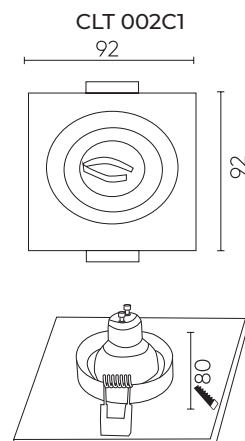

ХАРАКТЕРИСТИКИ

Арматура	металл
Покрытие	краска
Цвет	белый, черный
Лампочка	в комплект не входит