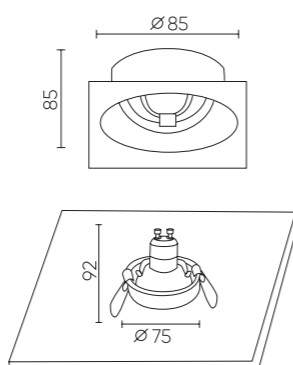

CLT 003

CLT 003C1 BL

CODE: 1400/162

L 85 x W 85 x H 30 mm

1 x 50 W MR16 GU10

IP20

CLT 003C1 WH

CODE: 1400/161

L 85 x W 85 x H 30 mm

1 x 50 W MR16 GU10

IP20

ХАРАКТЕРИСТИКИ

Арматура	металл
Покрытие	краска
Цвет	белый, черный
Лампочка	в комплект не входит

CLT 003C1 BL

CLT 062

CLT 062C1 BL

1400/087

Ø 100 x H 35 mm

1 x 50 W GU10

IP 20

CLT 062C1 WH

1400/086

Ø 100 x H 35 mm

1 x 50 W GU10

IP 20

ХАРАКТЕРИСТИКИ

Арматура	металл
Покрытие	краска
Цвет	белый, черный
Лампочка	в комплект не входит

CLT 062C1 WH