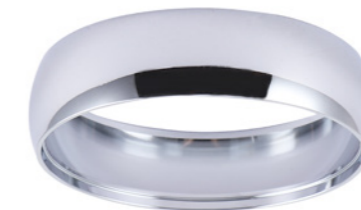

CLT RING 004C CH

0994/053
Ø 75x11