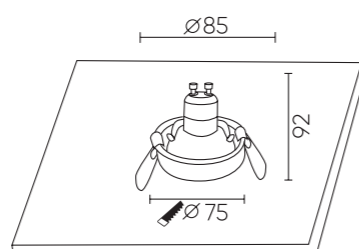

ХАРАКТЕРИСТИКИ

Арматура	металл
Покрытие	гальваника, краска
Цвет	белый, черный
Цвет	хром, золото
Лампочка	в комплект не входит

CLT 004C1 BL