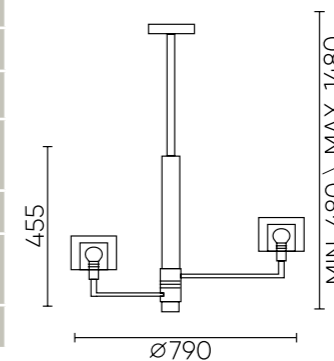

ХАРАКТЕРИСТИКИ

Арматура	металл
Покрытие	гальваника/краска
Цвет покрытия	золото/черный
Внешний плафон	стекло
Цвет плафона	прозрачный
Внутренний плафон	стекло
Цвет плафона	белый-матовый

MAESTRO SP-PL7