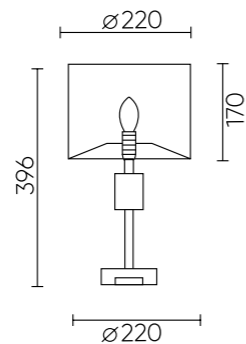

MAESTRO GOLD

MAESTRO LG1 GOLD

CODE: 2290/501
 Ø220xH396mm
 1x60W E14

MAESTRO PT1 GOLD

CODE: 2290/601
 Ø320xH1526mm
 1x60W E27

MAESTRO SP-PL10 L1100 GOLD

CODE: 2290/310L
 L1090xW440xH453mm
 10x60W E14

MAESTRO SP-PL7 GOLD

CODE: 2290/307
 Ø790xH455mm
 7x60W E14

ХАРАКТЕРИСТИКИ

Арматура	металл
Покрытие	гальваника/краска
Цвет покрытия	золото/черный
Абажур	пластик/ текстиль
Цвет абажура	белый

MAESTRO LG1

MAESTRO PT1

ХАРАКТЕРИСТИКИ