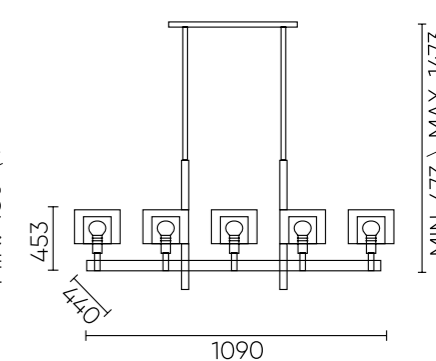

MAESTRO SP-PL10 L1100