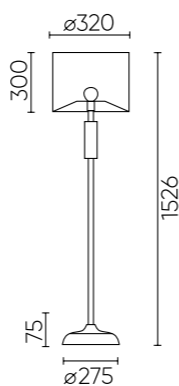

MAESTRO GOLD

MAESTRO LG1 GOLD

CODE: 2290/501
 Ø220xH396mm
 1x60W E14

MAESTRO PT1 GOLD

CODE: 2290/601
 Ø320xH1526mm
 1x60W E27

MAESTRO SP-PL10 L1100 GOLD

CODE: 2290/310L
 L1090xW440xH453mm
 10x60W E14

MAESTRO SP-PL7 GOLD

CODE: 2290/307
 Ø790xH455mm
 7x60W E14

ХАРАКТЕРИСТИКИ

Арматура	металл
Покрытие	гальваника/краска
Цвет покрытия	золото/черный
Абажур	пластик/ текстиль
Цвет абажура	белый

MAESTRO LG1

MAESTRO PT1

ХАРАКТЕРИСТИКИ