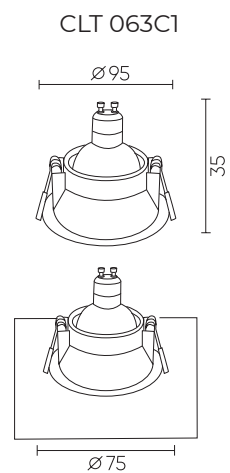

CLT 063

CLT 063C1 BL

1400/084
 Ø 95 x H 35 mm
 1 x 50 W GU10
 IP 20

CLT 063C1 WH

1400/085
 Ø 95 x H 35 mm
 1 x 50 W GU10
 IP 20

CLT 064

CLT 064C1 BL

1400/082
 Ø 95 x H 35 mm
 1 x 50 W GU10
 IP 20

CLT 064C1 WH

1400/083
 Ø 95 x H 35 mm
 1 x 50 W GU10
 IP 20

ХАРАКТЕРИСТИКИ

Арматура	алюминий
Рассеиватель	акрил
Покрытие	краска
Цвет	черный, белый
Лампочка	в комплект не входит

ХАРАКТЕРИСТИКИ

Арматура	алюминий
Рассеиватель	акрил
Покрытие	краска
Цвет	черный, белый
Лампочка	в комплект не входит