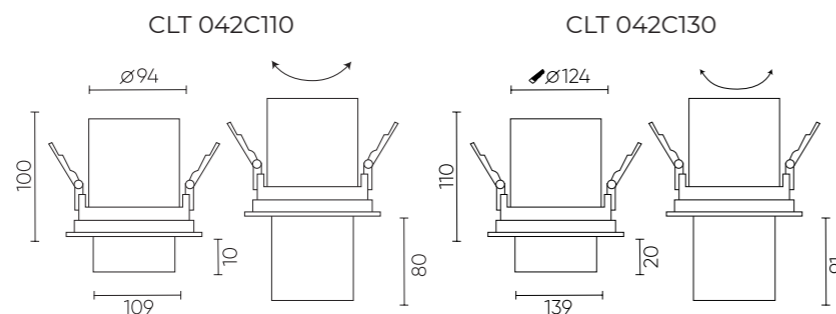

CLT 042

CLT 042C110 WH

CODE: 1400/181
 Ø 110 x H 110-180 mm
 12 W LED
 1000 Lm
 3000 K
 Ra > 90
 37°
 IP20

CLT 042C130 WH

CODE: 1400/182
 Ø 130 x H 130-190 mm
 20 W LED
 2000 Lm
 3000 K
 Ra > 90
 37°
 IP20

ХАРАКТЕРИСТИКИ

Арматура	алюминий
Покрытие	краска
Цвет	черный, белый

CLT 524

CLT 524C105 WH

CODE: 1400/183
 Ø 105 x H 35 mm
 6 W LED 300 Lm 4000 K
 130°
 Ra > 80
 IP20

CLT 524C150 WH

CODE: 1400/184
 Ø 150 x H 50 mm
 12 W LED
 620 Lm
 4000 K
 130°
 Ra > 80
 IP20

ХАРАКТЕРИСТИКИ

Арматура	алюминий
Покрытие	краска
Цвет	белый