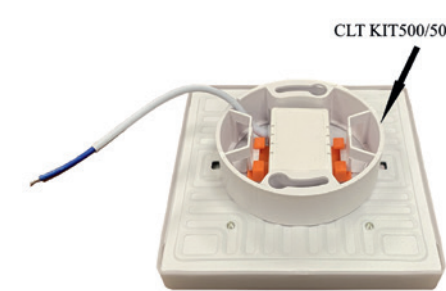

CLT 501C120 WH

CODE: 1400/197
L 120 x W 120 x H 16 mm
15 W LED
630 Lm
Ra > 80
180°
4000 K
IP20

Потолочный вариант
КИТ-для накладного крепления
к потолку