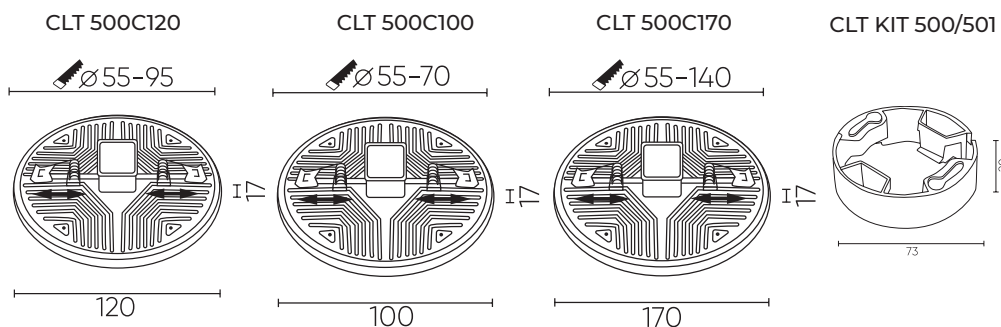

ХАРАКТЕРИСТИКИ

Арматура	металл
Рассеиватель	пластик
Покрытие	краска
Цвет	белый